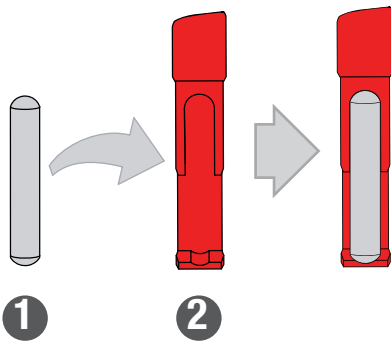

Transponder components / Componenti Transponder / Transponderkomponenten / Composants Transpondeur / Componentes Transponder / Componentes Transponder

Code / Codice / Código: **C03313**

1 GTI Transponder Transponder GTI Transpondeur GTI Transponder GTI Transponder GTI	2 Transponder adapter Adattatore transponder Transponder adapter Adaptateur pour transpondeur Adaptador para transponder Adaptador para transponder