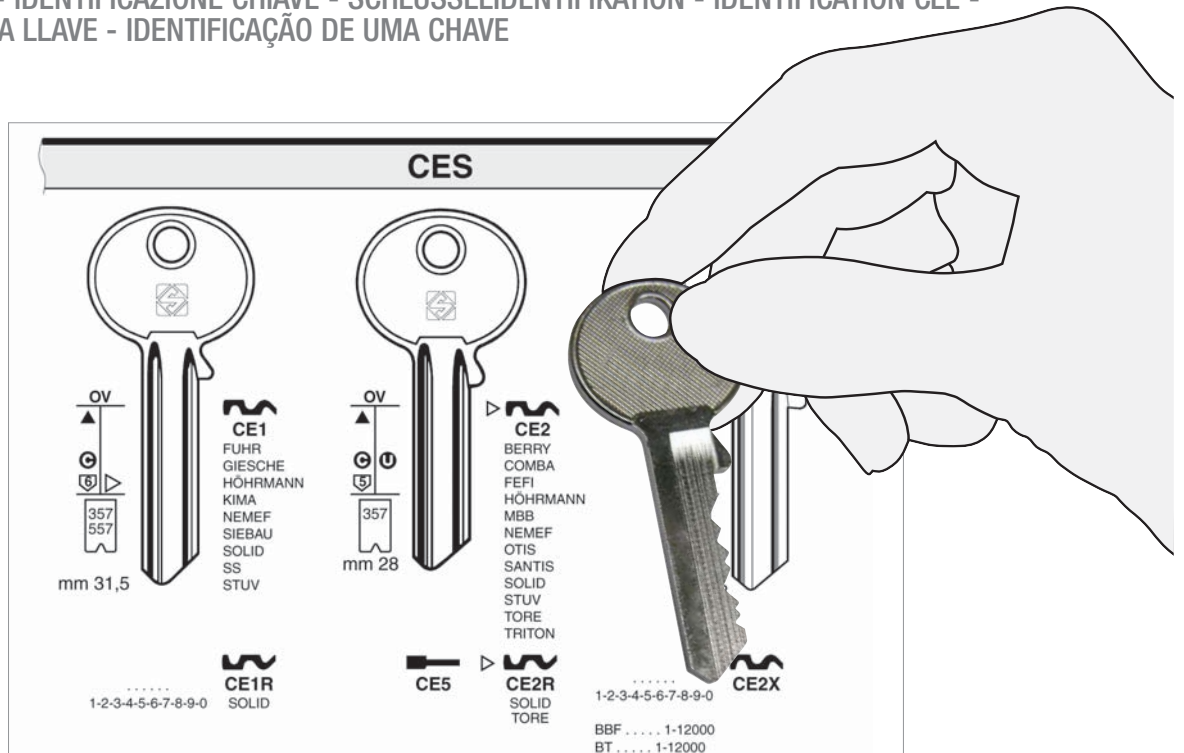

KEY IDENTIFICATION - IDENTIFICAZIONE CHIAVE - SCHLÜSSELIDENTIFIKATION - IDENTIFICATION CLÉ - IDENTIFICACIÓN DE LA LLAVE - IDENTIFICAÇÃO DE UMA CHAVE

Keys are drawn to a 1:1 scale

Identification of a key may be made by laying the sample on the drawing, paying particular attention to the blade and to the profile.

Alternative head shapes are indicated by images around the standard head.

I disegni delle chiavi sono in scala 1:1

I profili (sezione della canna) sono visti dalla testa. Per la ricerca basta sovrapporre la chiave campione al disegno esaminando particolarmente la canna (gambo) e la sezione (profilo).

Teste originali diverse sono rappresentate con linea tratteggiata.

Die Zeichnungen der Schlüssel sind in Skala 1:1

Die Profile (Schnitt der Stange) werden vom Kopf ab gesehen. Für die Suche genügt es den Musterschlüssel mit der angegebenen Zeichnung zu vergleichen, aber wir empfehlen, besonders die Stange und das Profil zu überprüfen.

Verschiedene Originalköpfe sind durch gestrichelte Linien dargestellt.

Les dessins des clés sont à échelle 1:1

Les profils (section du canon) sont vus de la tête. Pour la recherche il suffira de superposer la clé échantillon au dessin en examinant tout particulièrement le canon (tige) et la section (profil).

Têtes originales différentes sont représentées par des lignes en tirets.

Los dibujos de las llaves son en escala 1:1

Los perfiles (sección de la caña) son vistos de la cabeza. Para la búsqueda basta sobreponer la llave de muestra al dibujo, examinando con particular atención la caña y la sección.

Las cabezas originales diferentes están representadas con una línea punteada.

Os desenhos das chaves estão em escala 1:1

Os perfis (secção da cana) são vistos da cabeça. Para uma pesquisa eficiente, basta sobrepor a chave original por cima do desenho e examinar atentamente a cana da chave e o perfil.

Cabeças originais diferentes estão representadas com uma linha tracejada.