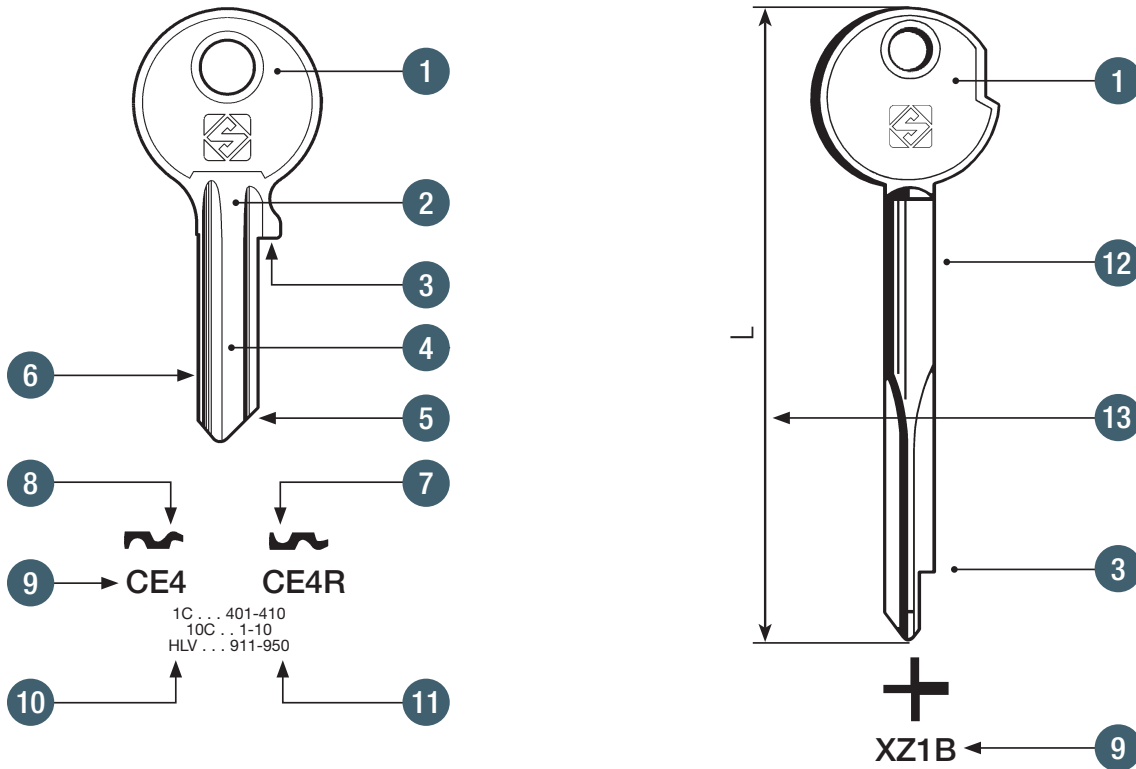

EKC.SILCA.BIZ - ELECTRONIC KEY CATALOGUE

EKC contains all of the regularly updated Silca catalogues.

EKC contiene tutti i cataloghi Silca aggiornati con regolarità. Per scaricarli basta un click.

EKC, der elektronische Schlüsselkatalog, enthält alle Silca Kataloge, die hier regelmäßig aktualisiert werden.

EKC contém todos os catálogos Silca atualizados regularmente.

INDEX - TERMINOLOGIA - TERMINOLOGIE - TERMINOLOGIE - TERMINOLOGIA - TERMINOLOGIA

1	Head	Testa	Kopf	Tête	Cabeza	Cabeça
2	Neck	Collo	Hals	Cou	Cuello	Colo
3	Shoulder	Fermo	Anschlag	Arrêt	Tope	Encosto
4	Blade (stem)	Canna	Stange	Canon	Caña	Cana
5	Tip	Punta	Spitze	Pointe	Punta	Ponta
6	Back	Dorso	Rücken	Dos	Dorso	Dorso
7	Left hand profile	Profilo sinistro	Linkes Profil	Profil gauche	Perfil izquierdo	Perfil esquerdo
8	Right hand profile	Profilo destro	Rechtes Profil	Profil droit	Perfil derecho	Perfil direito
9	Silca item	Art. Silca	Silca-Artikel	Article Silca	Artículo Silca	Artigo Silca
10	Original profile	Profilo originale	Originalprofil	Profil original	Perfil original	Perfil original
11	Code	Serie	Serie	Code	Serie	Códigos
12	Stem	Gambo	Halm	Canon	Pala	Haste
13	Length	Lunghezza	Nötige Länge	Longueur	Longitud	Comprimento