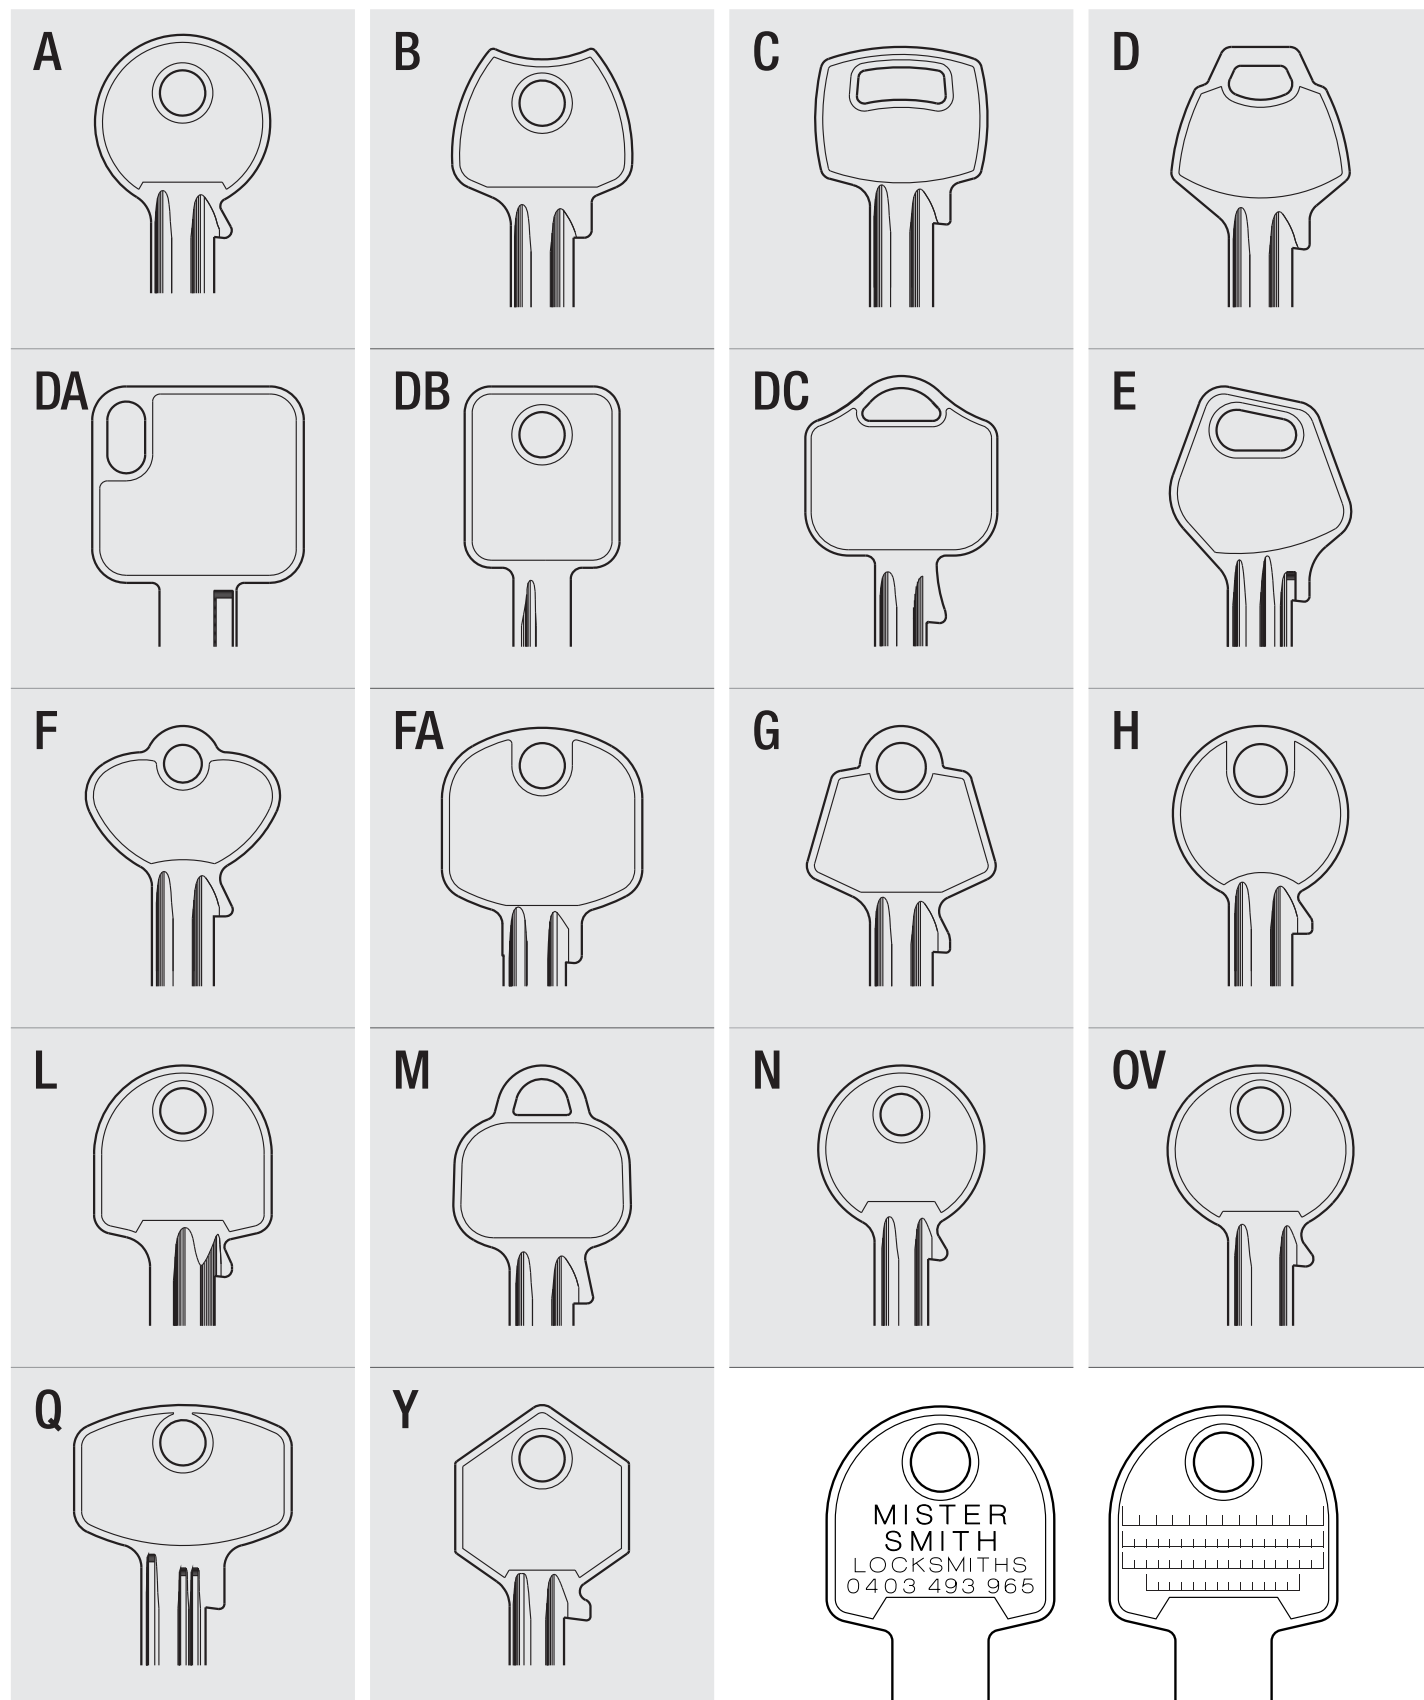

SERIE DISTINZIONE HEADS - TESTE SERIE DISTINZIONE - SCHLÜSSELKÖPFE DER SERIE "DISTINZIONE" - TÊTES SÉRIE DISTINCTION - CABEZAS SERIE DISTINZIONE - CABEÇAS SERIE DISTINZIONE